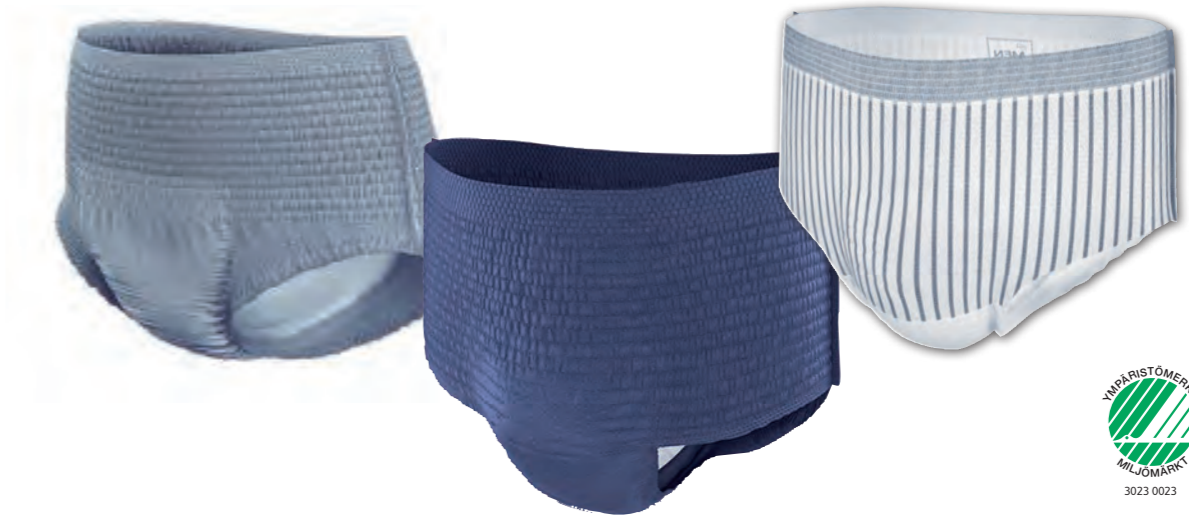

Housumainen suoja puetaan päälle kuten tavalliset alushousut. Suojan riisuminen on helppoa, sillä sen voi repäistä auki sivusaumoista. Suoja hävitetään sekajätteen mukana.

TENA MEN PANTS	Tuotenumero ja tuotteen väri	Pakkaus-koko	Lantion ympäry	Imukyky
Normal S/M	772702 ●	12 kpl	75–105 cm	●●●●●●●●
Normal L/XL	772802 ●	10 kpl	95–130 cm	●●●●●●●●
Plus S/M	772522 ●	12 kpl	75–105 cm	●●●●●●●●
Plus L/XL	772640 ●	10 kpl	95–130 cm	●●●●●●●●
Maxi S/M	798312 ●	12 kpl	75–105 cm	●●●●●●●●
Maxi L/XL	798310 ●	10 kpl	95–130 cm	●●●●●●●●