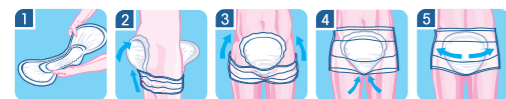

TENA Comfort -suojan pukeminen
TENA Fix Hygieniahousuja käytettäessä.